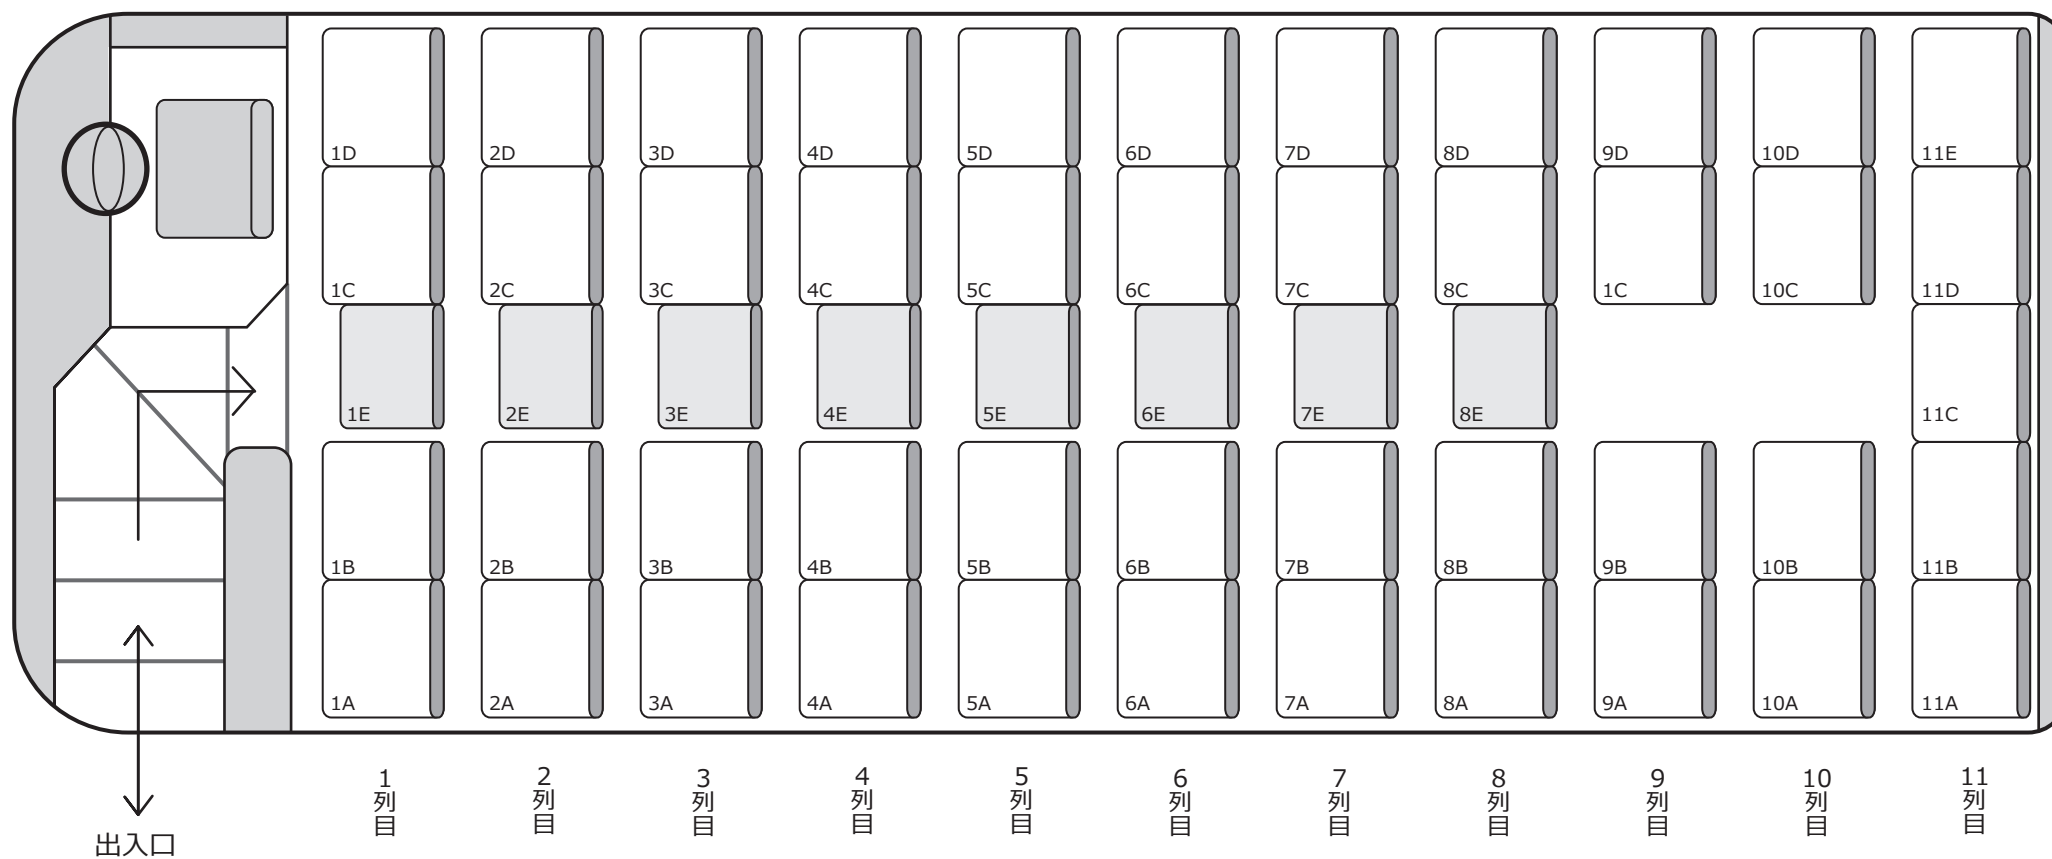

1120

大型

定員 53 名 (正座席 45 名 + 補助席 8 名)

正シート 補助席
45 + 8

【車両装備】

DVD

冷蔵庫

サロン②

貫通トランク②

ガイド席あり

株式会社タイガートラベル

TEL093-453-1717