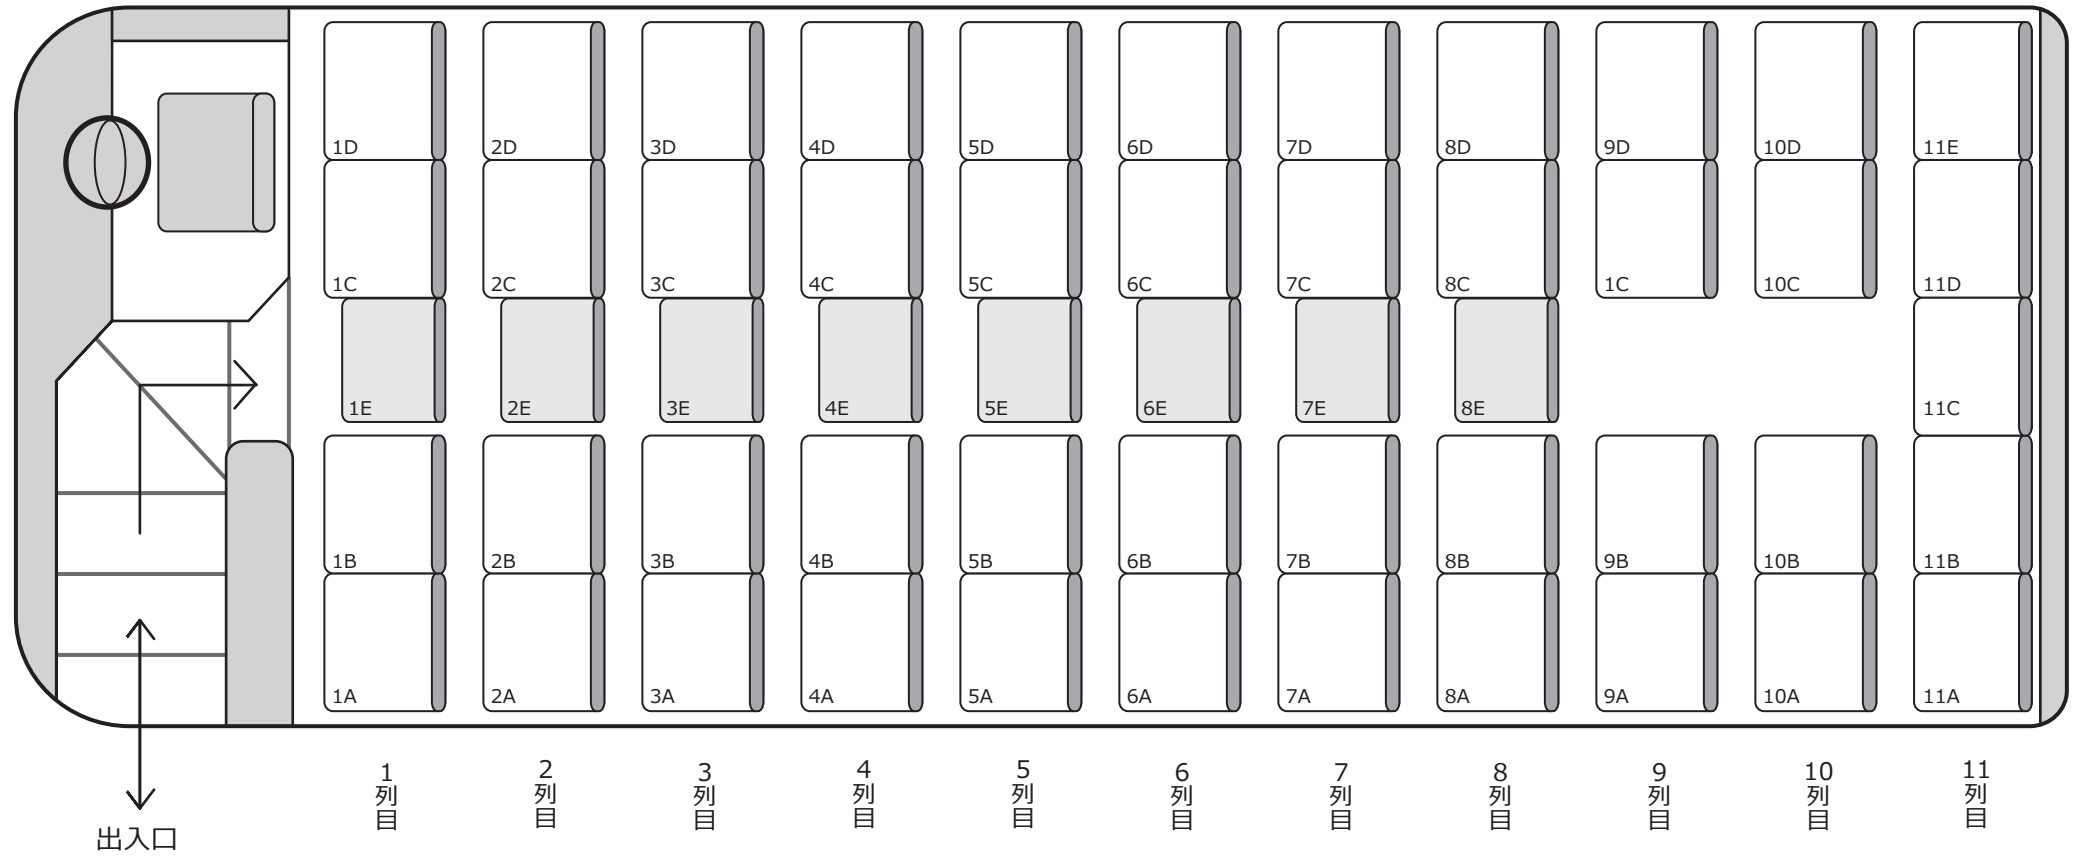

1135

大型

定員 53 名 (正座席 45 名 + 補助席 8 名)

正シート 補助席
45 + 8

【車両装備】 DVD 冷蔵庫 サロン② 貫通トランク2 ガイド席あり

株式会社タイガートラベル
TEL093-453-1717