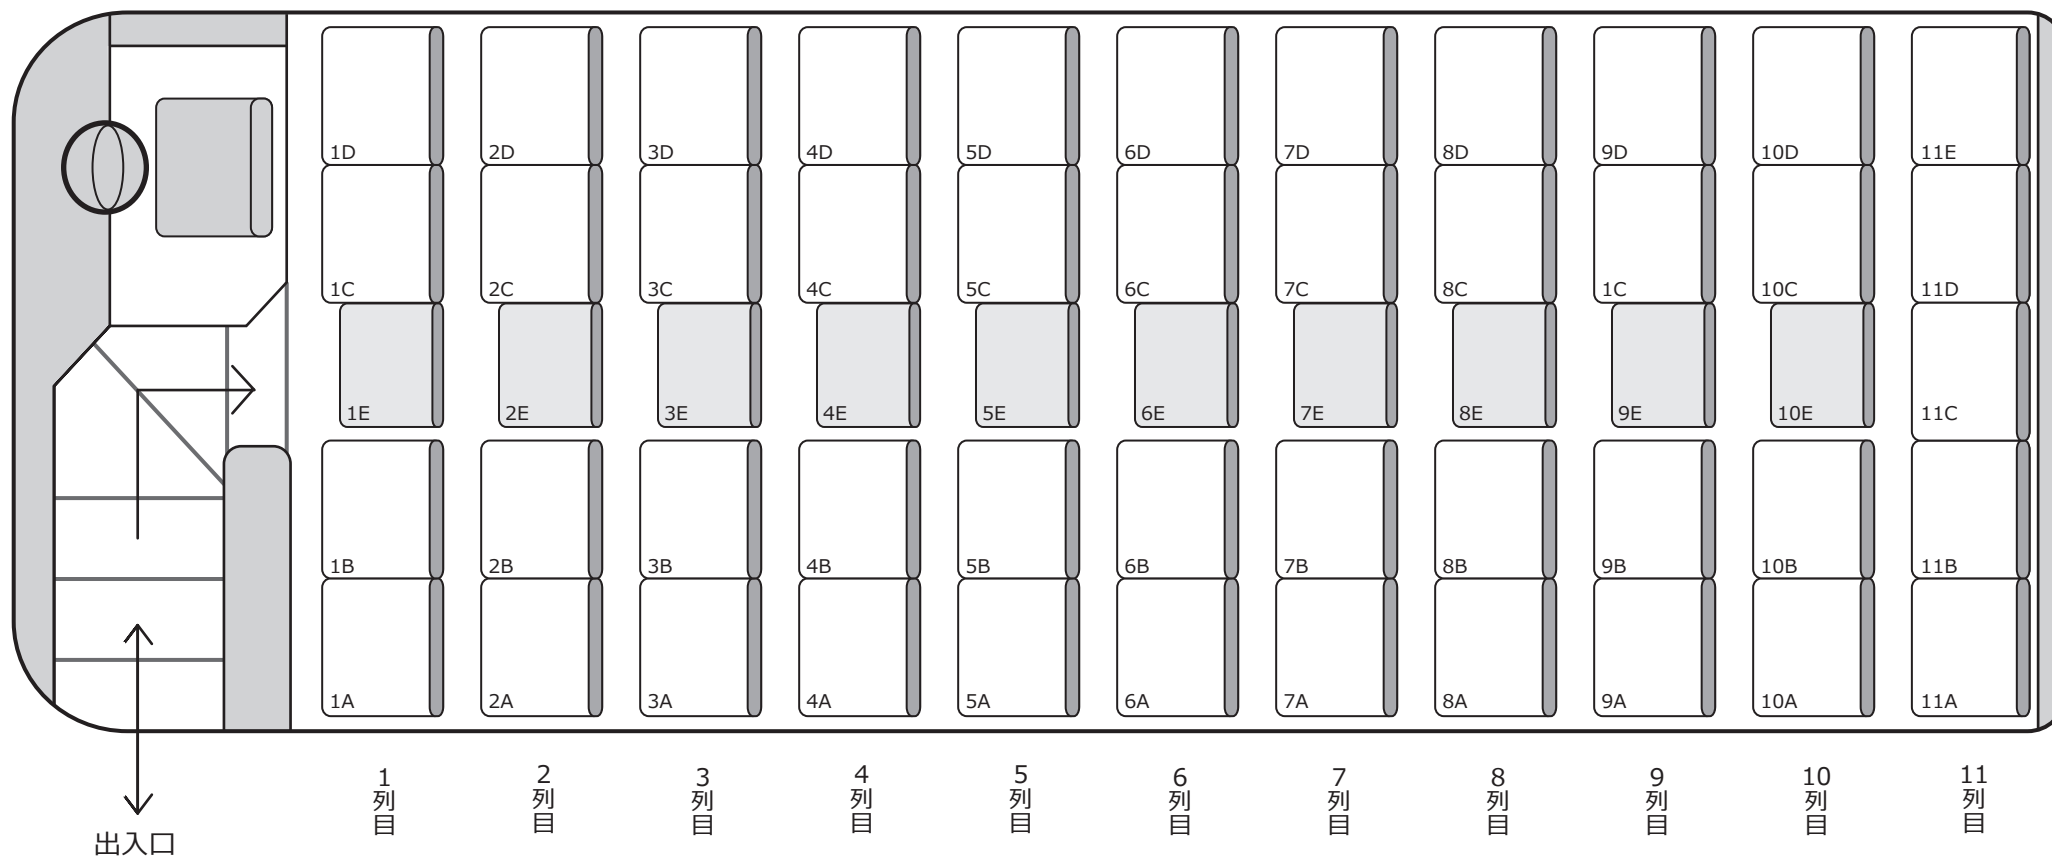

1061

大型

定員 55 名 (正座席 45 名 + 補助席 10 名)

正シート 補助席
45 + 10

【車両装備】

DVD

冷蔵庫

貫通トランク2