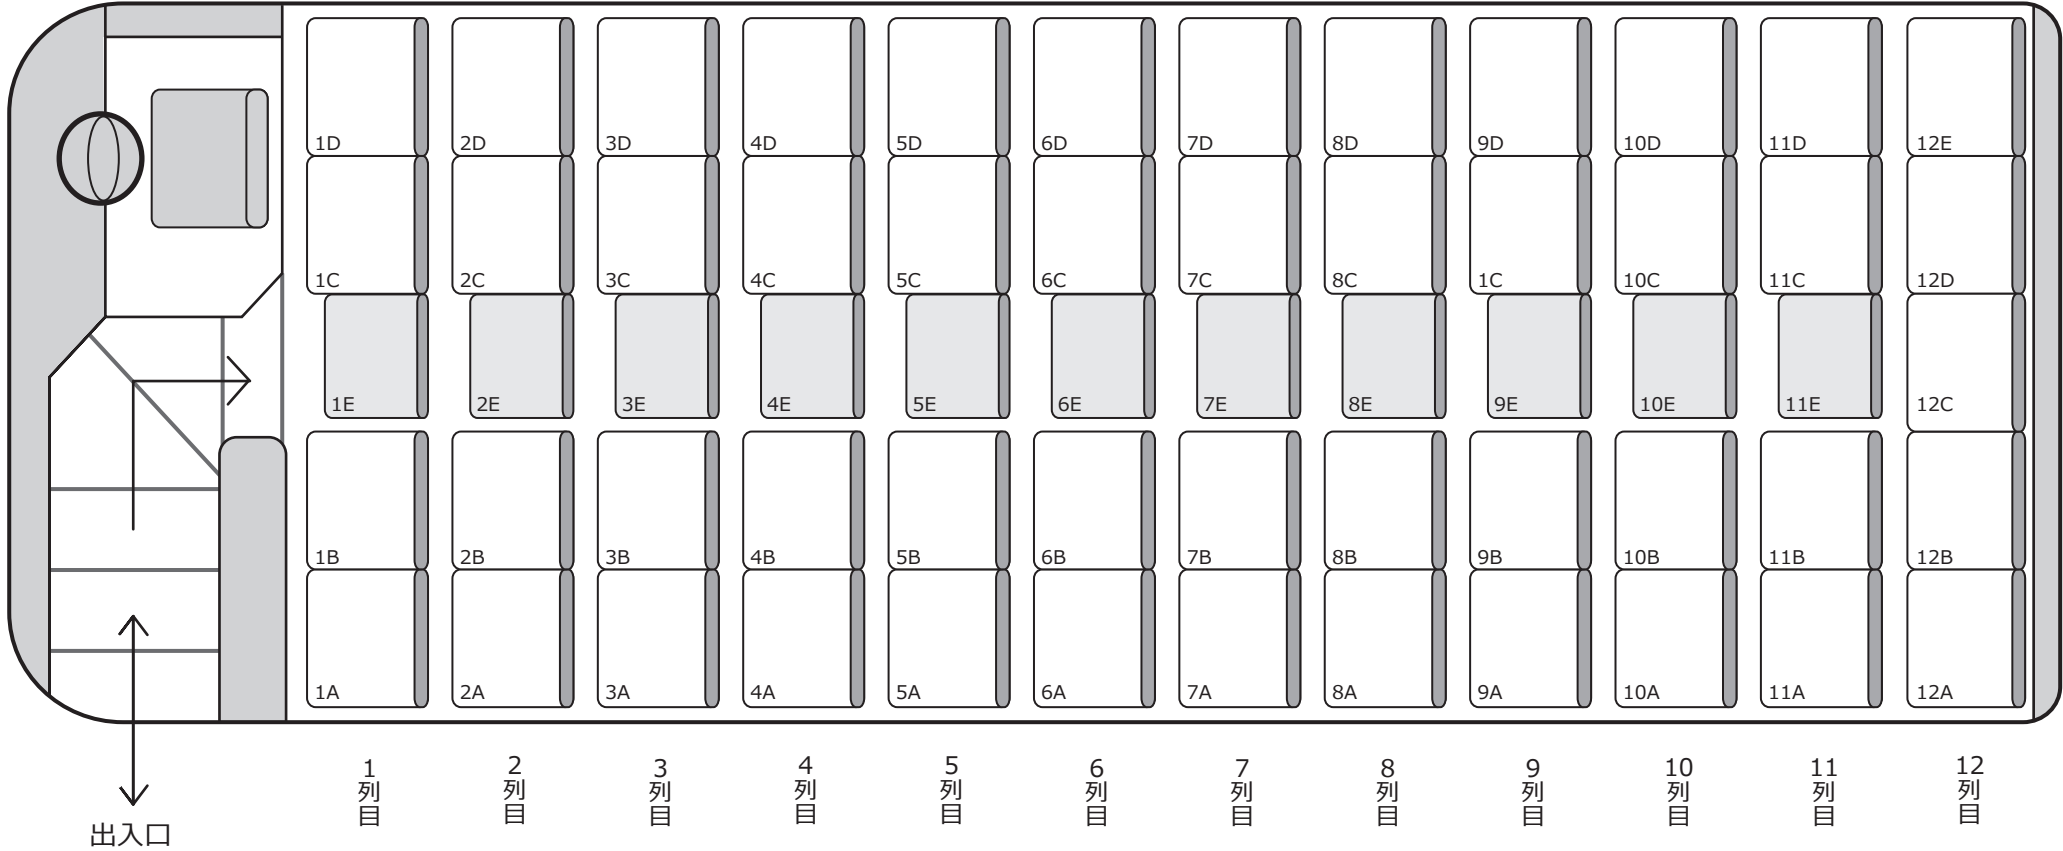

**1331** **大型**

定員 60 名 (正座席 49 名 + 補助席 11 名)

正シート      補助席  
**49 + 11**

【車両装備】 **DVD** **冷蔵庫** **貫通トランク 3**      ガイド席あり

株式会社タイガートラベル  
TEL093-453-1717