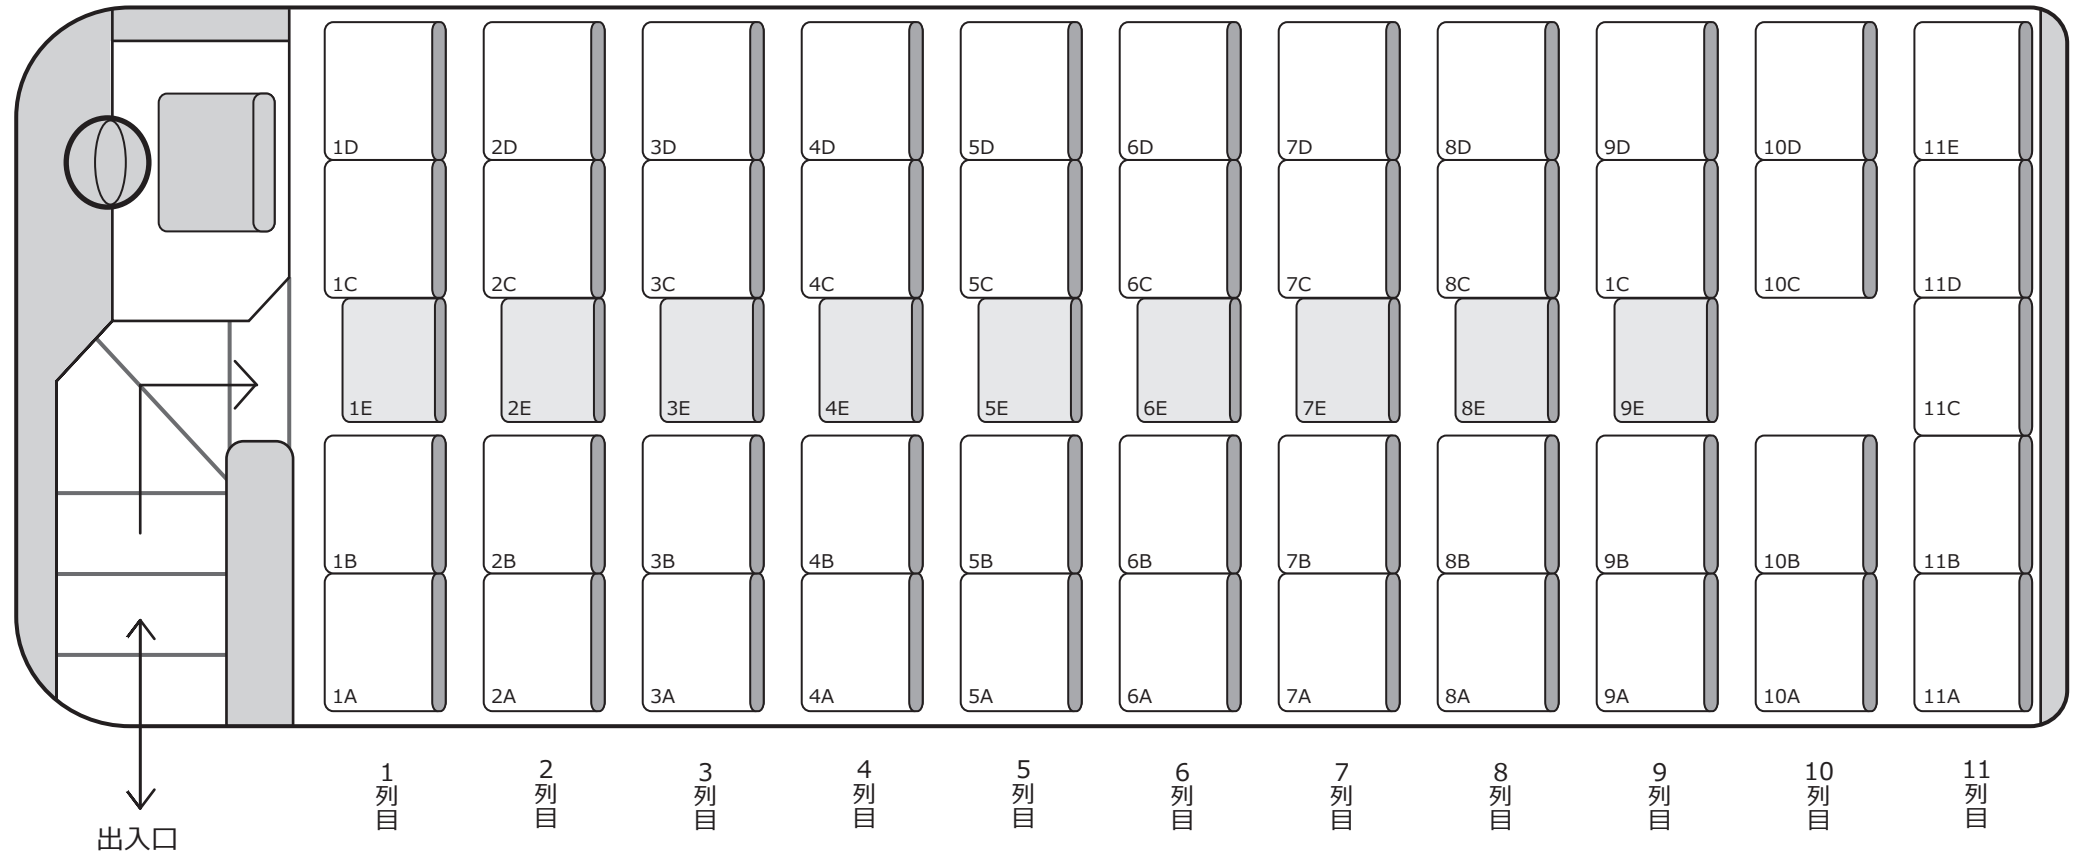

1062

大型

定員 53 名 (正座席 45 名 + 補助席 8 名)

正シート 補助席
45 + 8

【車両装備】

DVD

冷蔵庫

貫通トランク2