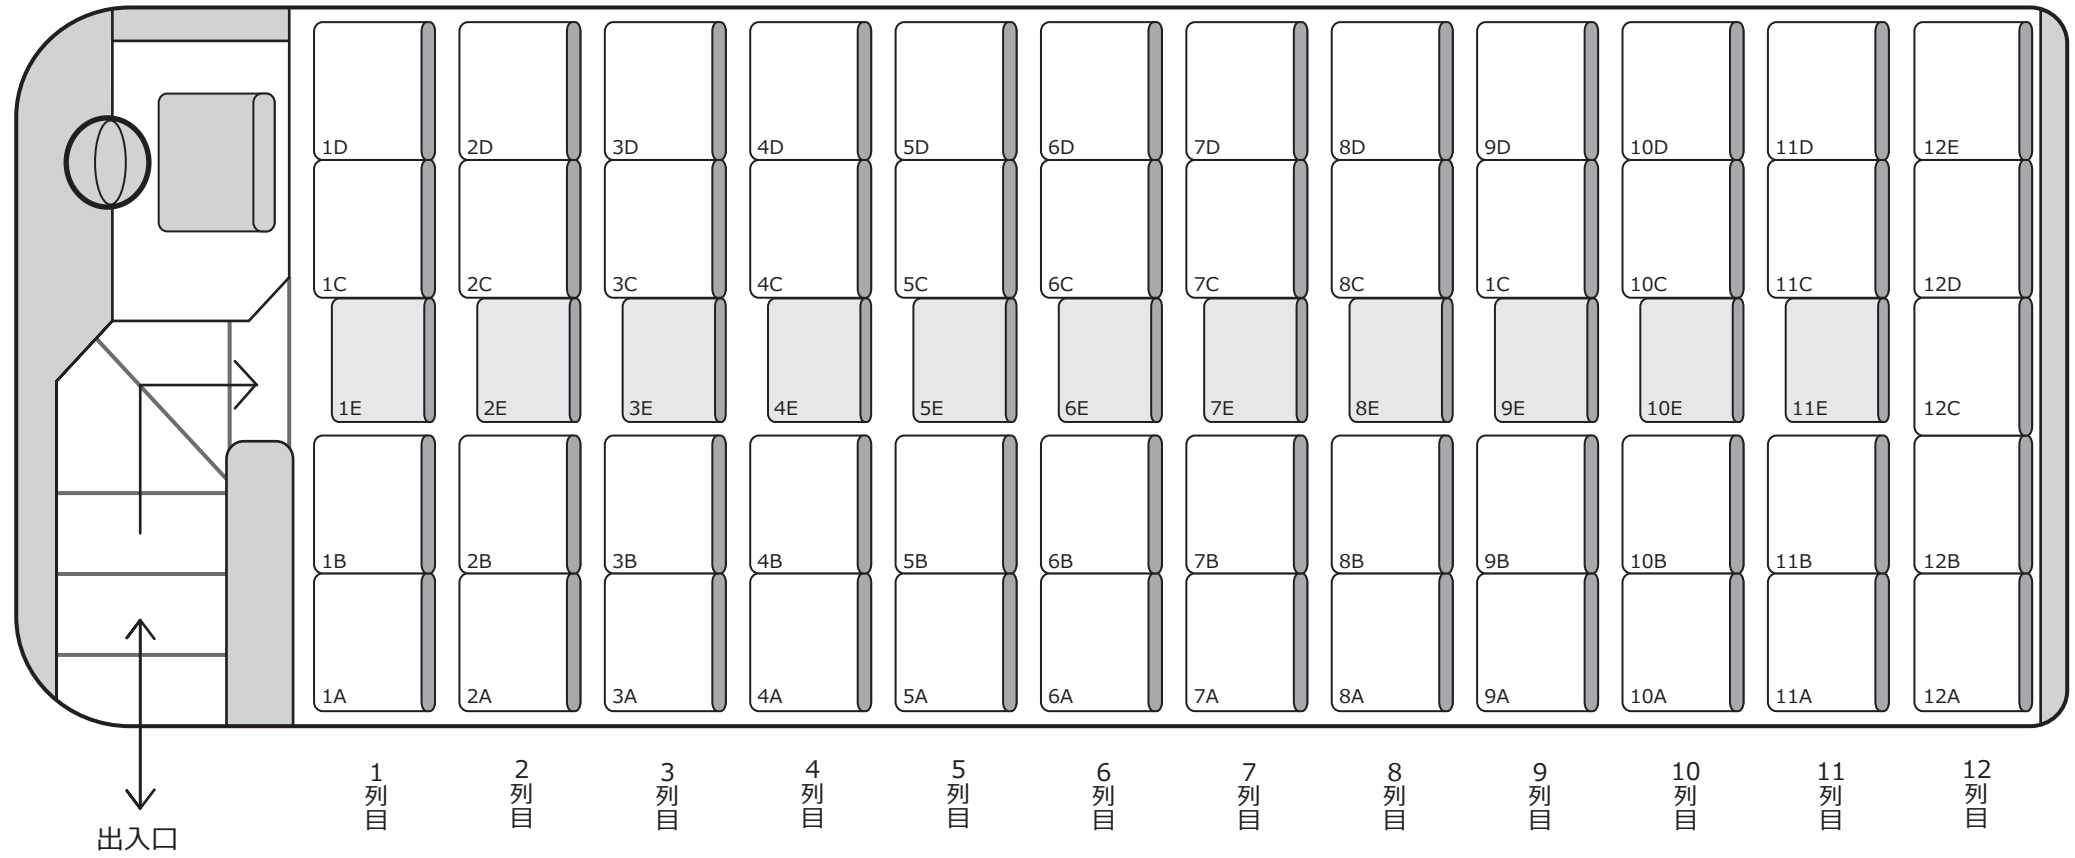

# 1037 大型

定員 60 名 (正座席 49 名 + 補助席 11 名)

正シート      補助席  
**49 + 11**

【車両装備】 **DVD** **冷蔵庫** **貫通トランク2** ガイド席あり

株式会社タイガートラベル  
TEL093-453-1717