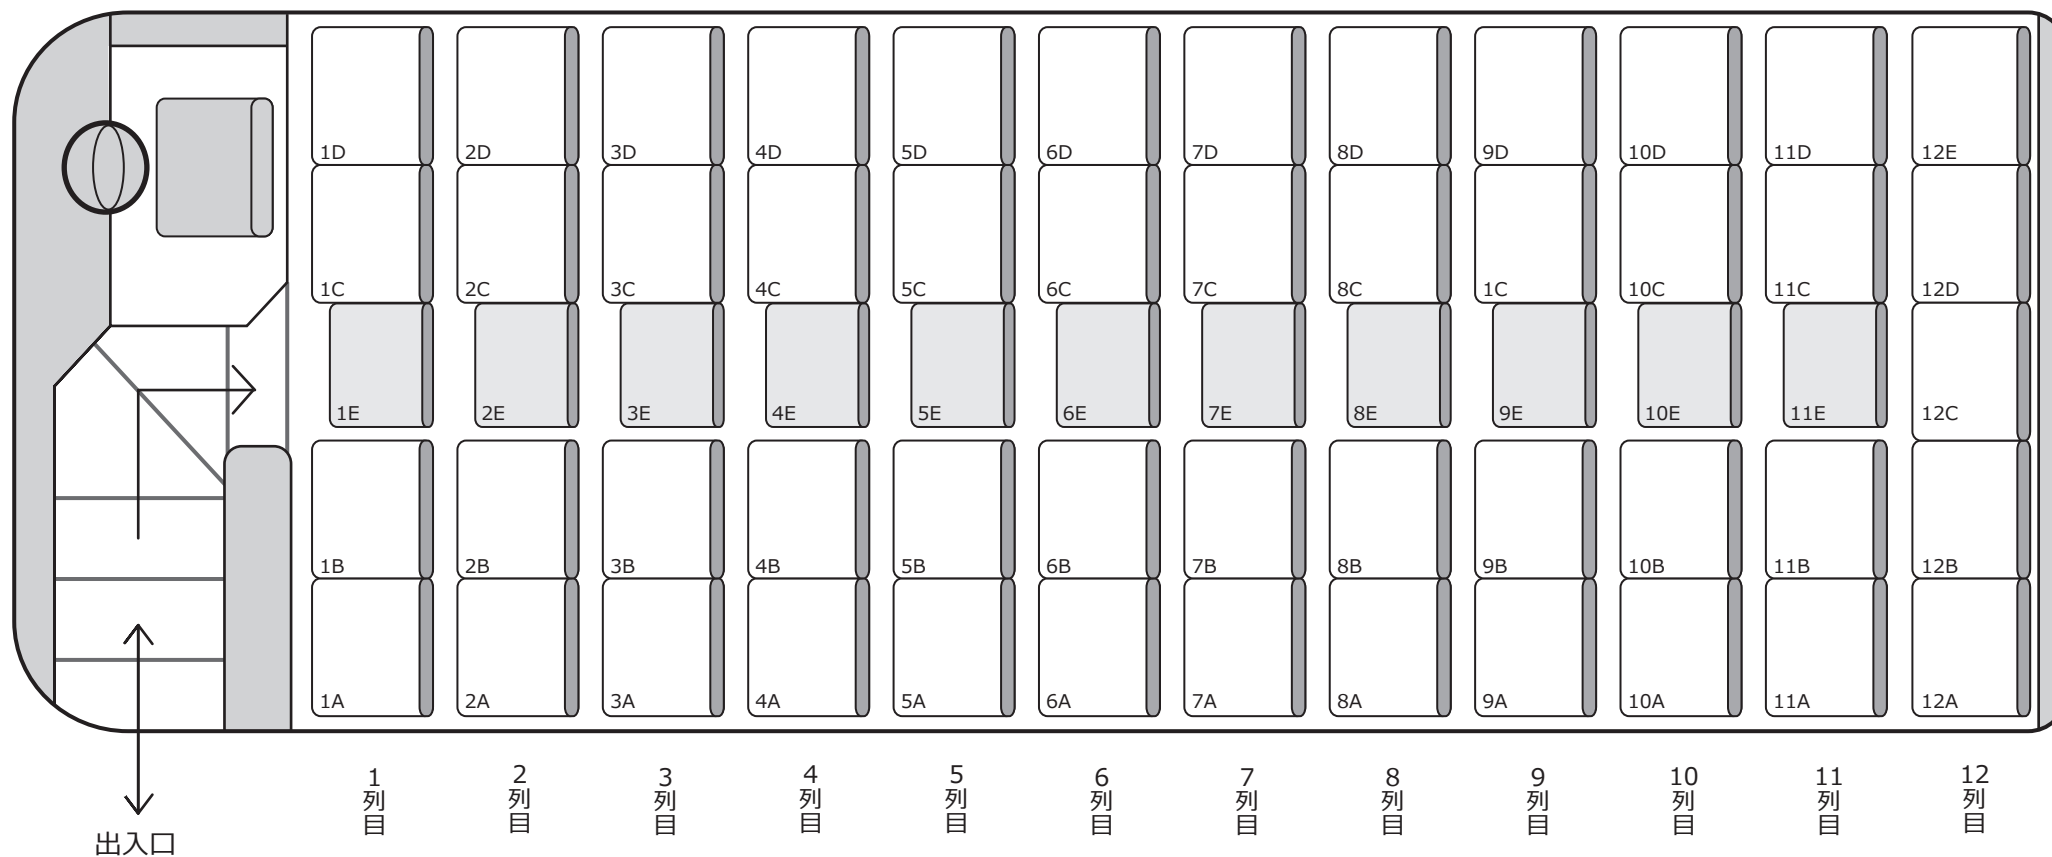

1184

大型

定員 60 名 (正座席 49 名 + 補助席 11 名)

正シート 補助席
49 + 11

【車両装備】

DVD

冷蔵庫

貫通トランク2