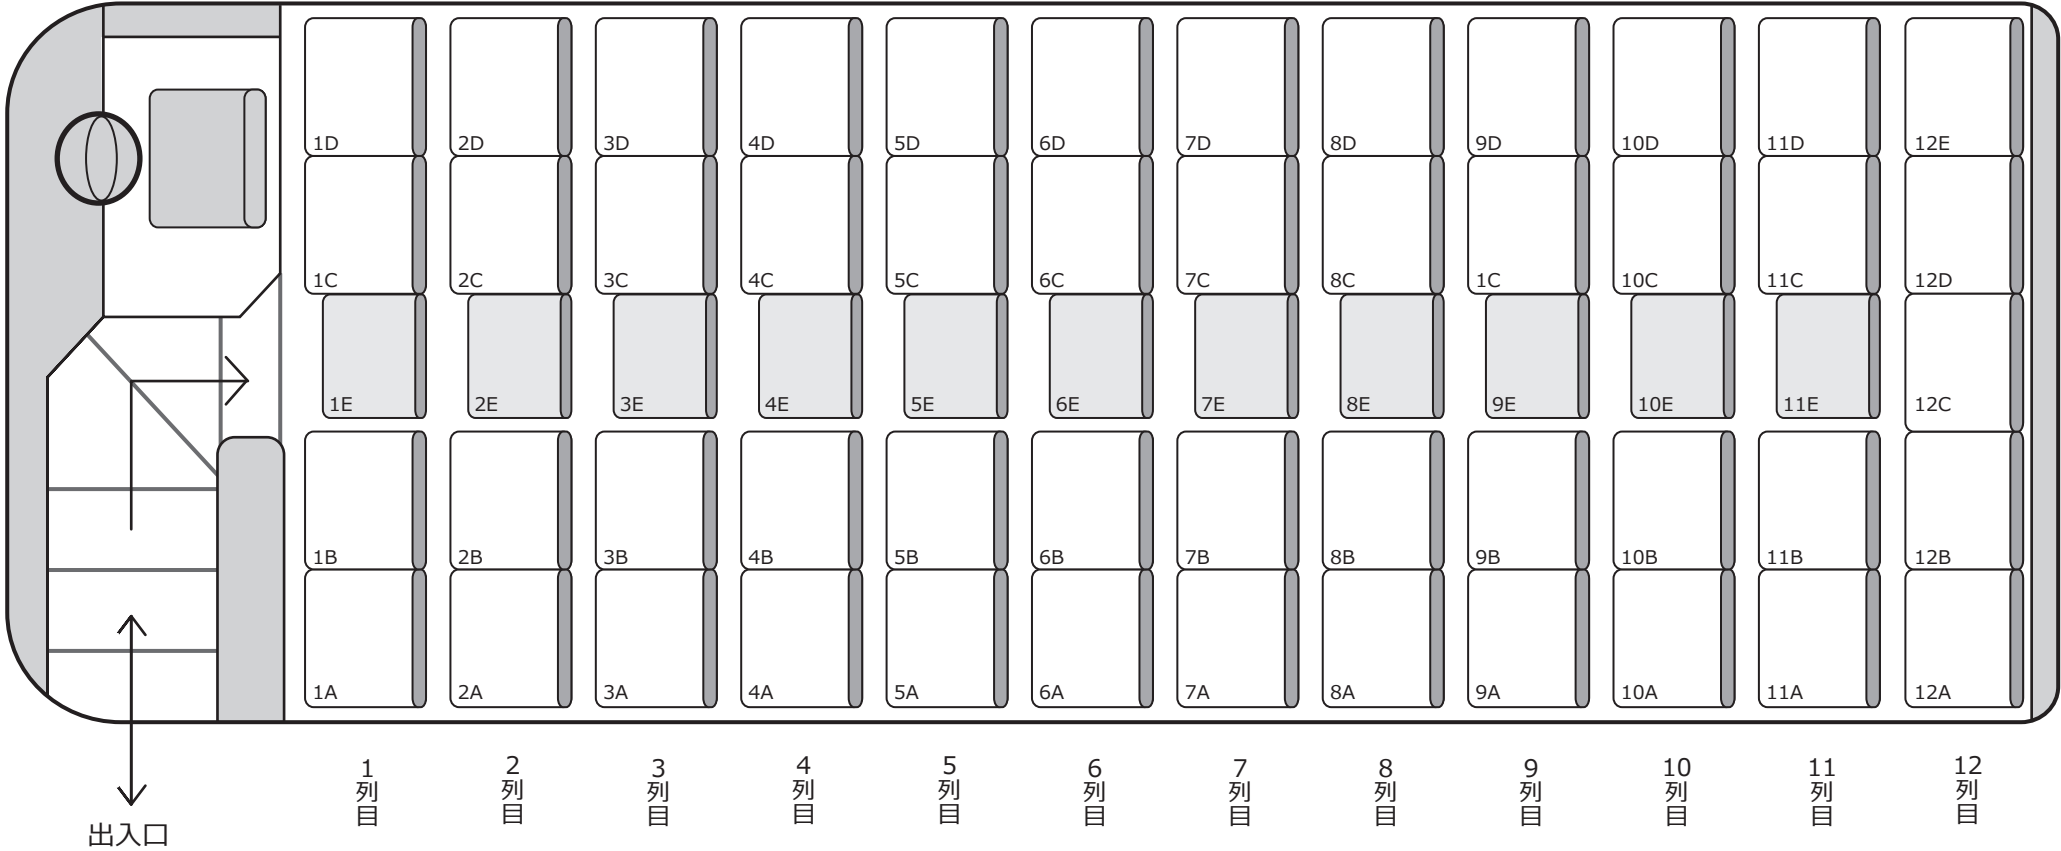

1101 大型

定員 60 名 (正座席 49 名 + 補助席 11 名)

正シート 補助席
49 + 11

【車両装備】 **DVD** **冷蔵庫** **貫通トランク2** ガイド席あり

株式会社タイガートラベル
TEL093-453-1717