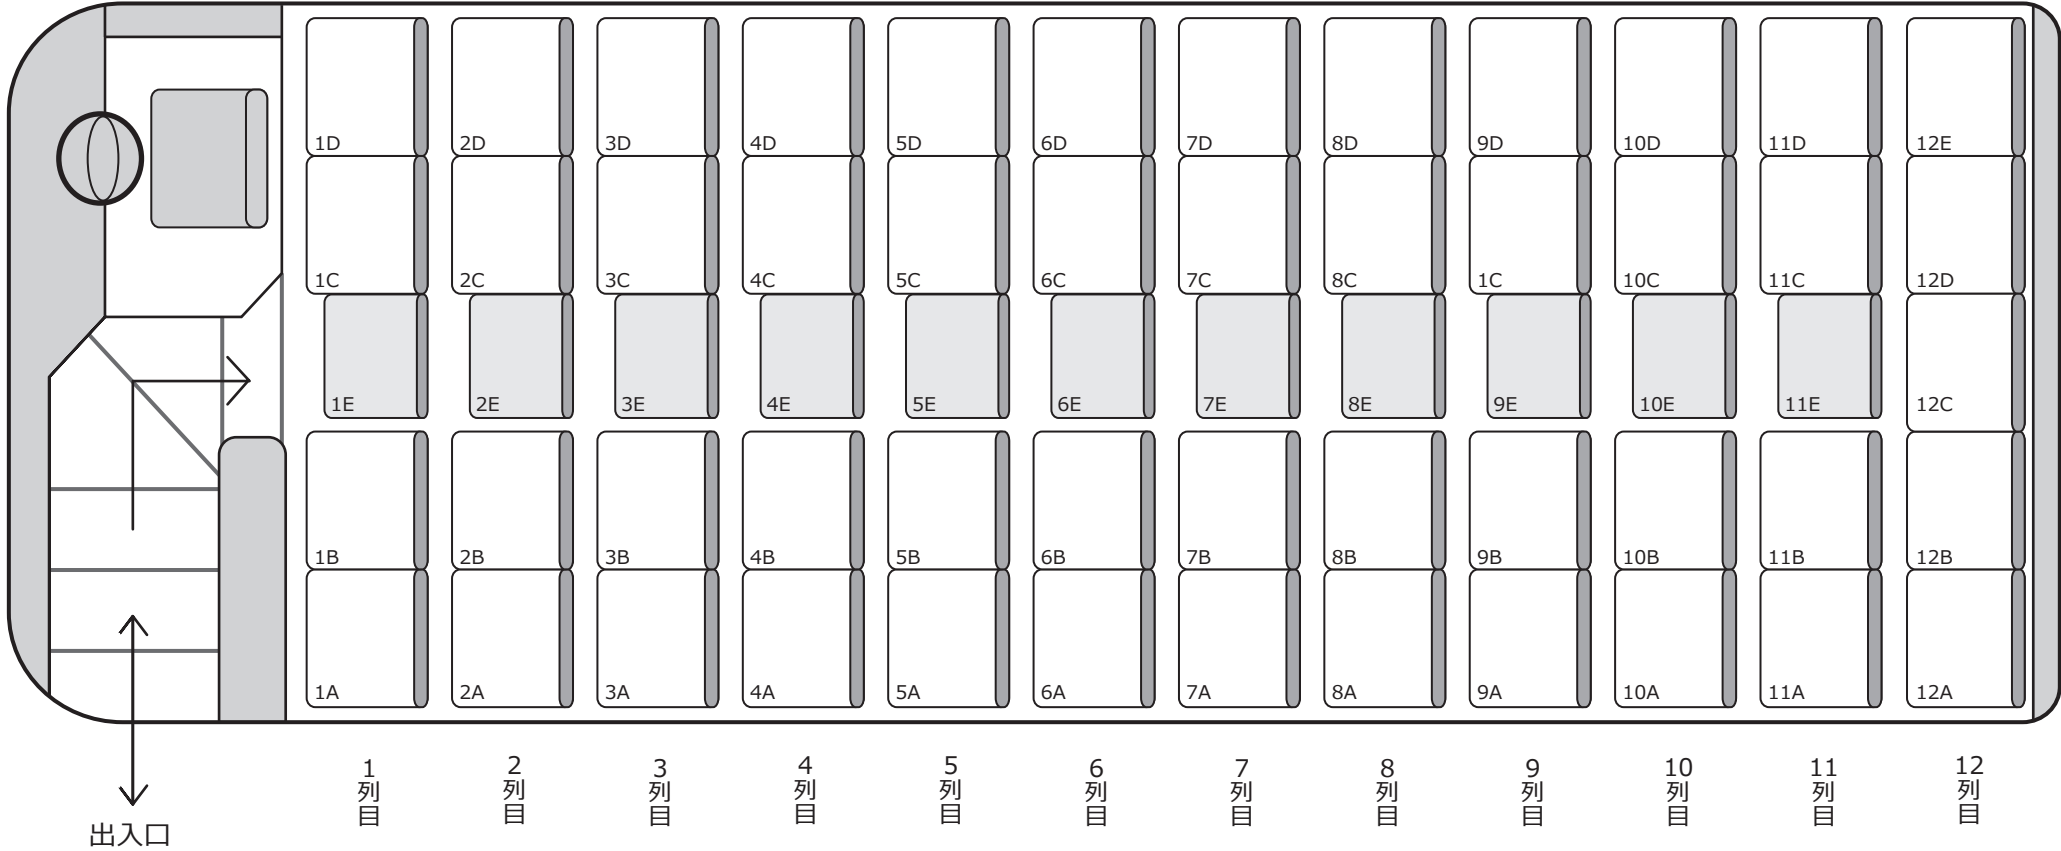

1216 **大型**

定員 60 名 (正座席 49 名 + 補助席 11 名)

正シート 補助席
49 + 11

【車両装備】 **DVD** **冷蔵庫** **貫通トランク2** ガイド席あり

株式会社タイガートラベル
TEL093-453-1717