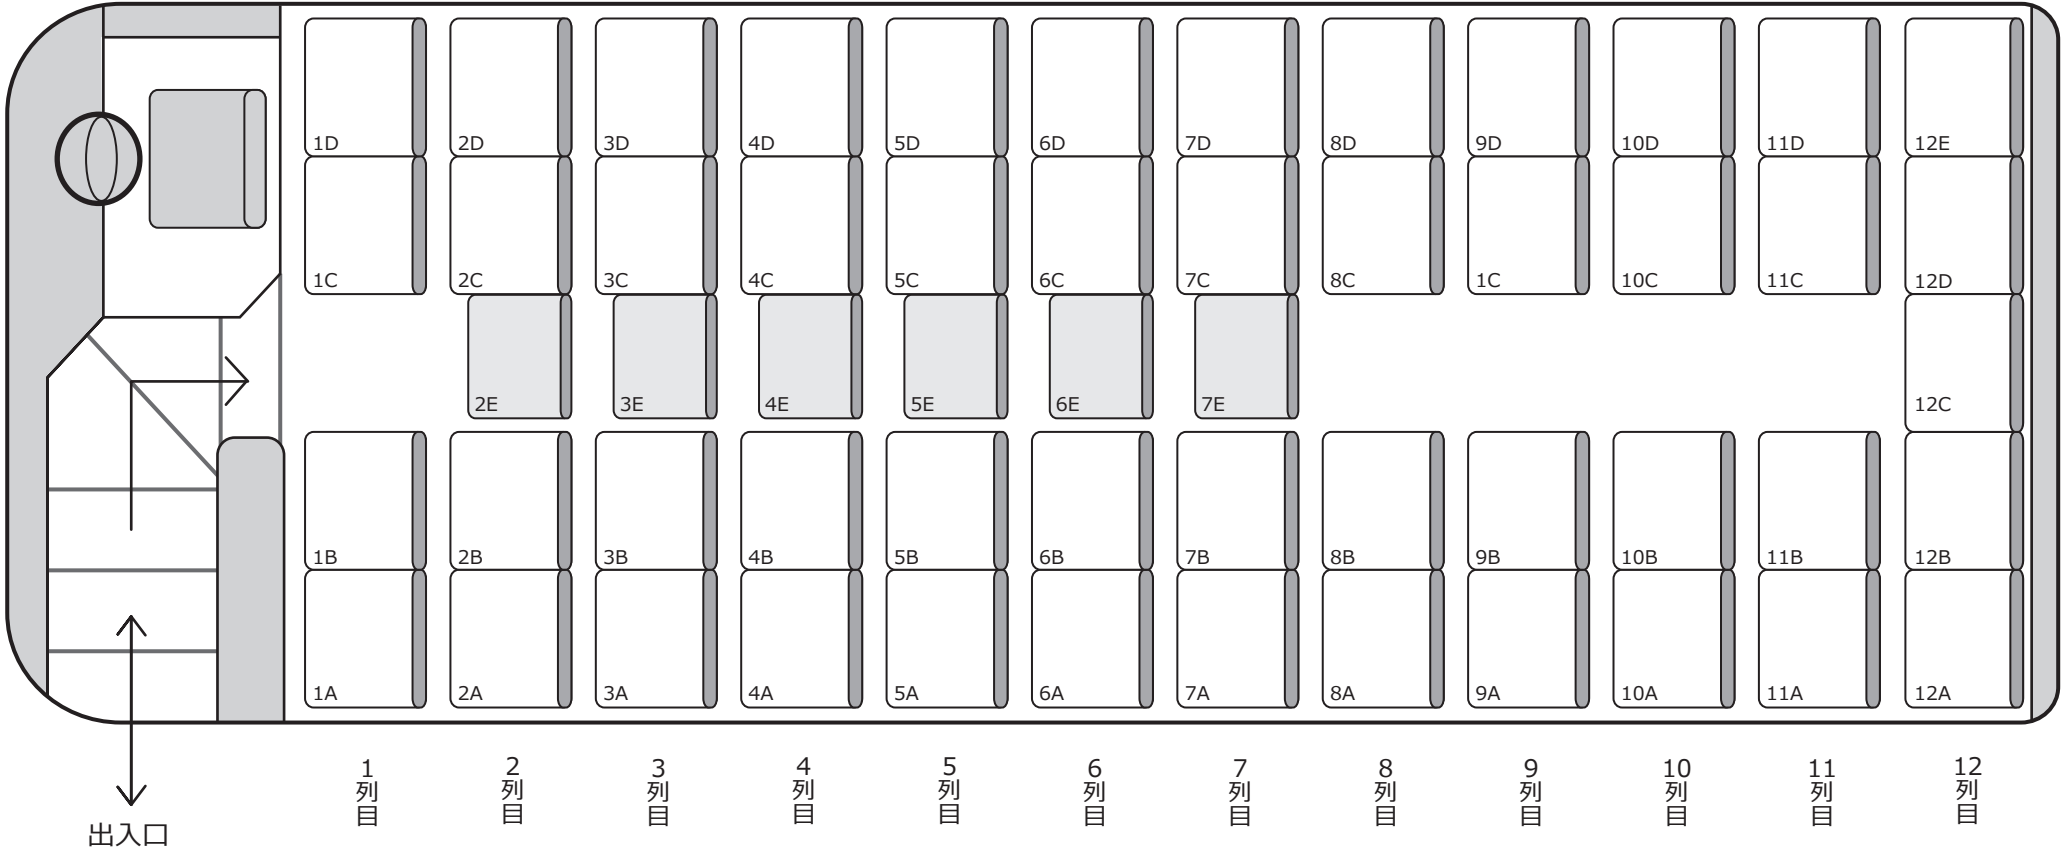

1094 大型

定員 55 名 (正座席 49 名 + 補助席 6 名)

正シート 補助席
49 + 6

【車両装備】 DVD 冷蔵庫 貫通トランク2 ガイド席あり

株式会社タイガートラベル
TEL093-453-1717